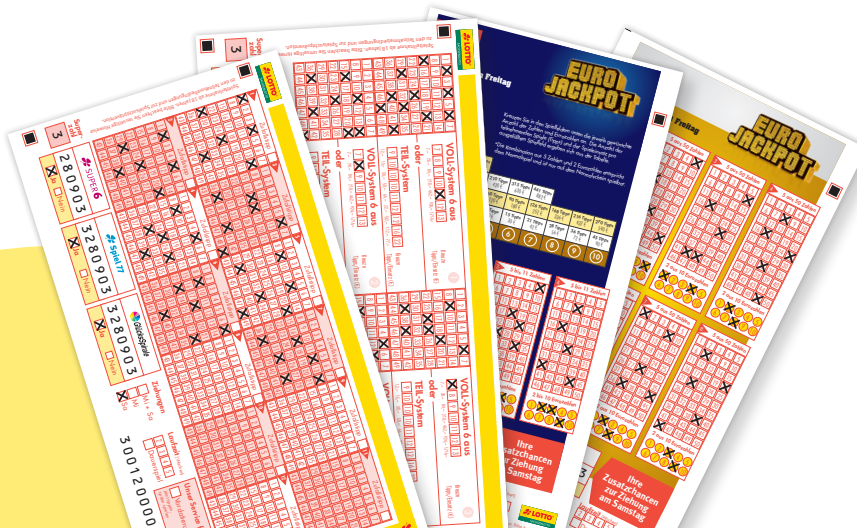

11 gute Gründe für Sachsenlotto

1. erfolgreiche Produkte mit einer hohen Marktbekanntheit und Akzeptanz
2. Produkte, die Ihre Kunden interessieren und überdurchschnittlich binden
3. Erweiterung Ihres Service- und Produktangebotes ohne Mehreinsatz und Vorkasse
4. kein Kosten- und Zeitaufwand für Bestellungen, Kommissionierung und Abrechnung des Sortiments
5. individuelle Gestaltungskonzepte für Ihren Verkaufsraum
6. Planungsunterstützung und fundierte Beratung zur Einrichtung und zum Start
7. zentral koordinierte Marketingaktionen ohne Mehraufwand
8. Unterstützung zur Produktplatzierung, Präsentation und Außendarstellung
9. professionelle regionale Betreuung und optimale Zusammenarbeit durch unsere Bezirksdirektionen
10. zahlreiche Möglichkeiten zur Ergänzung des Lotto-Sortiments mit weiteren Partner-Angeboten und Dienstleistungen
11. kompetente Ansprechpartner und technischer Support in der Zentrale