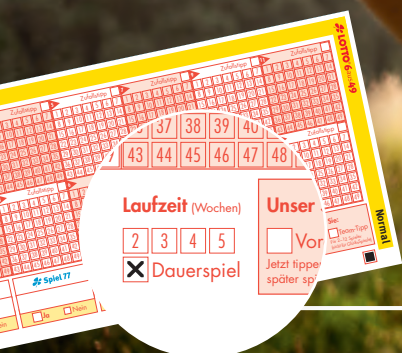

Mach dein Glück grenzenlos!

Jetzt Dauerspiel wählen!

- ➔ **Dauerspiel ankreuzen und keine Ziehung mehr verpassen**
- ➔ **Automatische Teilnahme an Sonderauslosungen**
- ➔ **Gewinn in wenigen Tagen **einfach und bequem auf dem Konto****

LOTTO®

SACHSENLOTTO

In allen Sachsenlotto-Shops
oder auf dauerspiel.de

Das Glück ist so nah.